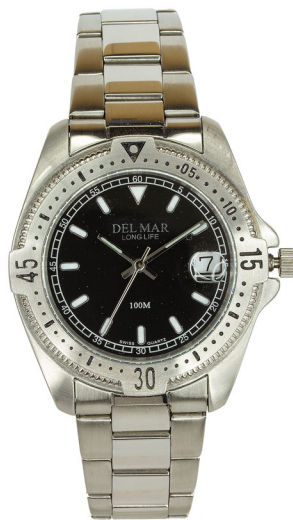

50384  
45 mm  
\$200

50385  
45 mm  
\$200

50386  
45 mm  
\$200

50387  
45 mm  
\$200

**DEL  
MAR**

## Dive 200 Lady Resin COLLECTION

50507  
37.5 mm  
\$100

50294  
37.5 mm  
\$100

50279  
37.5 mm  
\$100

50281  
37.5 mm  
\$100

50277  
37.5 mm  
\$100

**DEL  
MAR**

## ADMIRAL COLLECTION

50273  
42 mm  
\$250

50274  
31 mm  
\$250

50275  
42 mm  
\$250

50276  
31 mm  
\$250

# MILITARY COLLECTION

- Long Life Quartz Movement
- Screw-in Crown & Case Back
- Mineral Crystal
- Water Resistant 100 meters

50492  
43 mm  
\$190

50443  
43 mm  
\$190

50498  
43 mm  
\$190

50445  
43 mm  
\$190