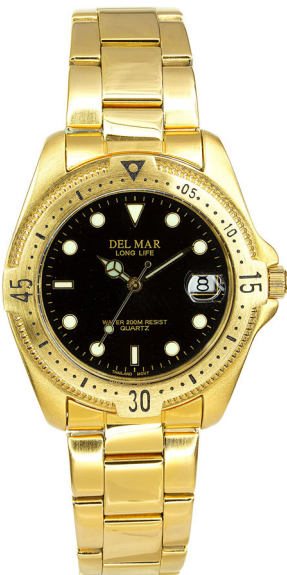

50384  
45 mm  
\$200

50385  
45 mm  
\$200

50386  
45 mm  
\$200

50387  
45 mm  
\$200

**DEL  
MAR**

## Dive 200 Lady Resin COLLECTION

50507  
37.5 mm  
\$100

50294  
37.5 mm  
\$100

50279  
37.5 mm  
\$100

50281  
37.5 mm  
\$100

50277  
37.5 mm  
\$100

**DEL  
MAR**

## ADMIRAL COLLECTION

50273  
42 mm  
\$250

50274  
31 mm  
\$250

50275  
42 mm  
\$250

50276  
31 mm  
\$250

# MILITARY COLLECTION

- Long Life Quartz Movement
- Screw-in Crown & Case Back
- Mineral Crystal
- Water Resistant 100 meters

50492  
43 mm  
\$190

50443  
43 mm  
\$190

50498  
43 mm  
\$190

50445  
43 mm  
\$190