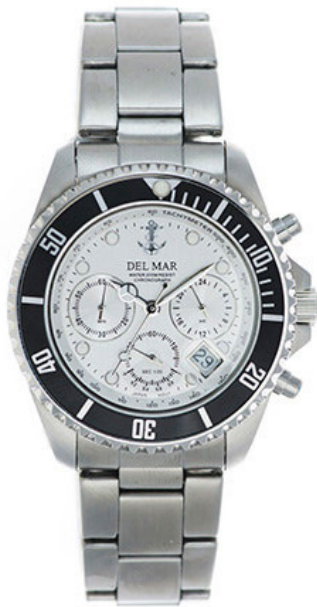

50519  
45 mm  
\$200

50520  
45 mm  
\$200

50521  
45 mm  
\$200

50209  
41.5 mm  
W.R.200 meter  
**\$400**

50208  
41.5 mm  
W.R.200 meter  
**\$400**

50213  
41.5 mm  
W.R.200 meter  
**\$400**

50214  
41.5 mm  
W.R.200 meter  
**\$400**

50211  
48.5 mm  
W.R.100 meter  
**\$225**

50210  
48.5 mm  
W.R.100 meter  
**\$225**

50217  
50.5 mm  
W.R.100 meter  
**\$170**

50230  
47 mm  
W.R.100 meter  
**\$180**

50396  
52.5 mm  
\$250

- Multifunction Quartz Movement
- Date, Day, 24 hour hand
- Stainless Steel Case
- Screw-in Case Back
- Mineral Crystal
- Water Resistant 100 meters