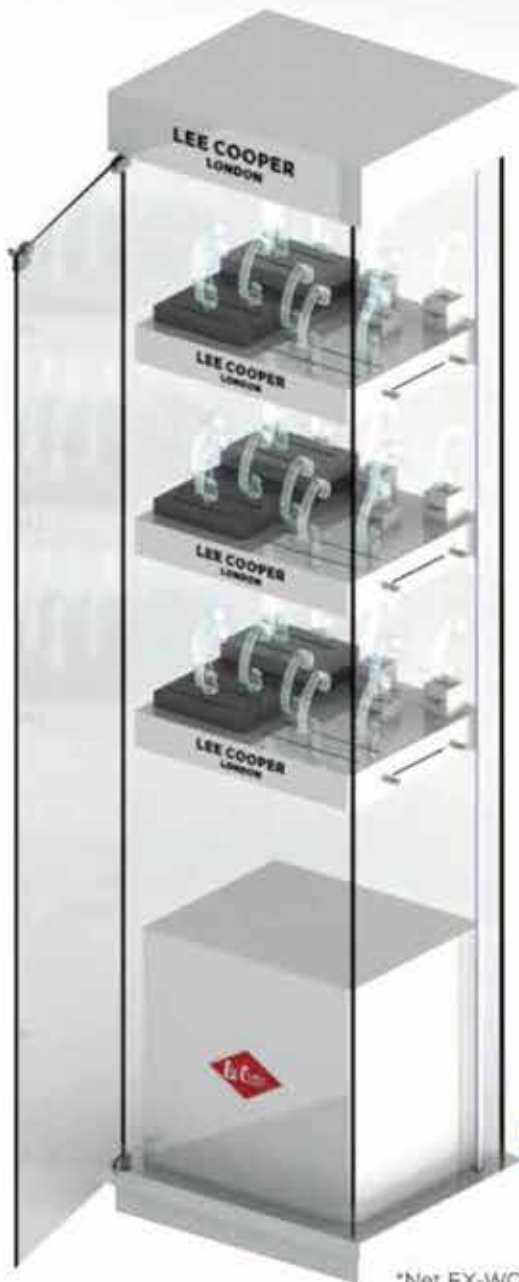

LC.K.4.063 / 30mm
\$35.00

LC.K.4.633 / 30mm
\$35.00

LC.K.4.737 / 30mm
\$35.00

LC.K.4.837 / 30mm
\$35.00

► Display

► Tower

► Presentation Tray

► Gift Box