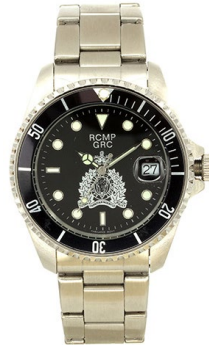

3930-137 / 43.00 mm
$ 250